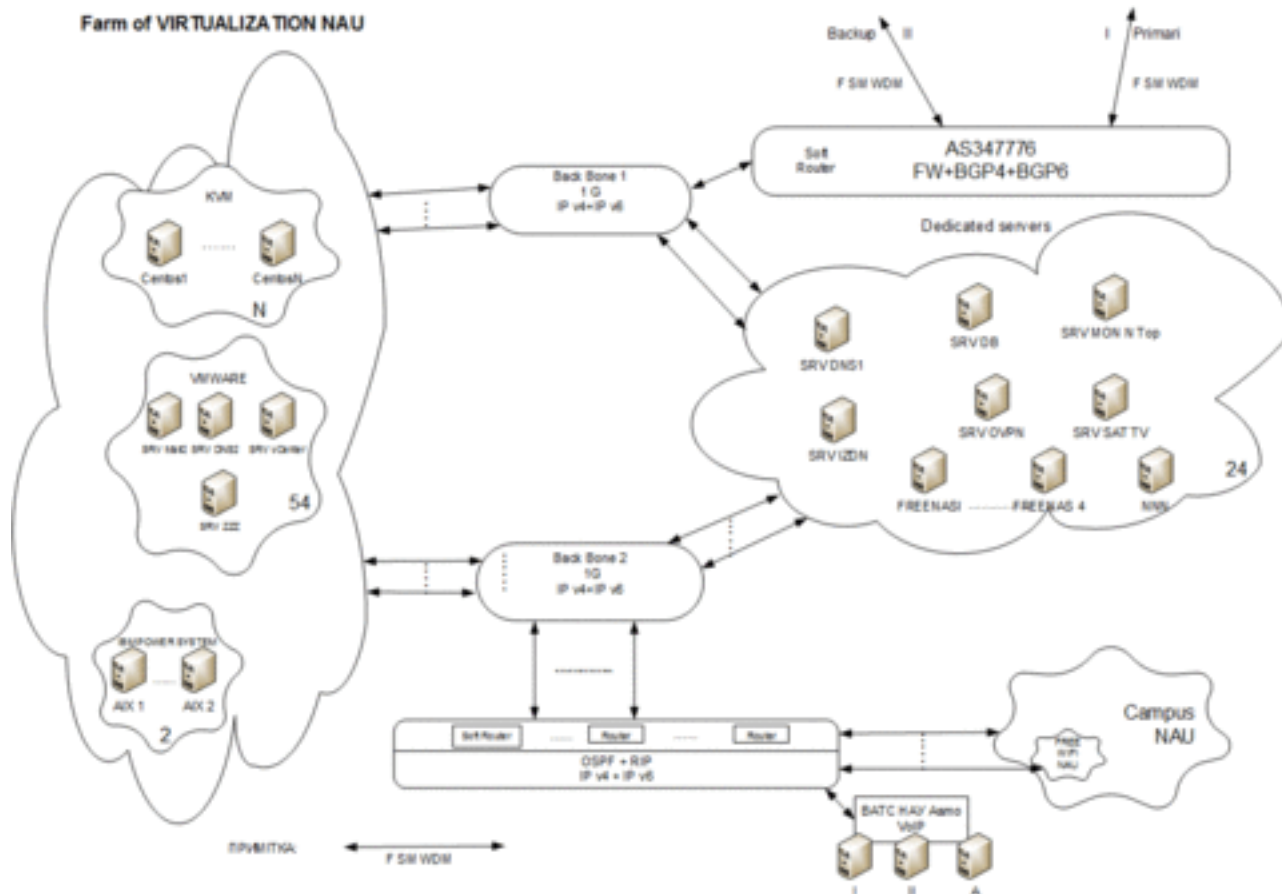

Загальна схема побудови центру управління та контролю МТМ НАУ

Загальна схема побудови центру управління та контролю МТМ НАУ

Опубліковано на: Науково-дослідний інститут інтегрованих телекомунікаційних технологій (<http://ndiitt.nau.edu.ua>)

Загальна схема побудови центру управління та контролю МТМ НАУ

Опубліковано на: Науково-дослідний інститут
 інтегрованих телекомунікаційних технологій (<http://ndiitt.nau.edu.ua>)

Загальна схема побудови Мережевого операційного центру (МОЦ) Мультисервісної-телекомунікаційної мережі (МТМ) НАУ (01.03.2015р.)