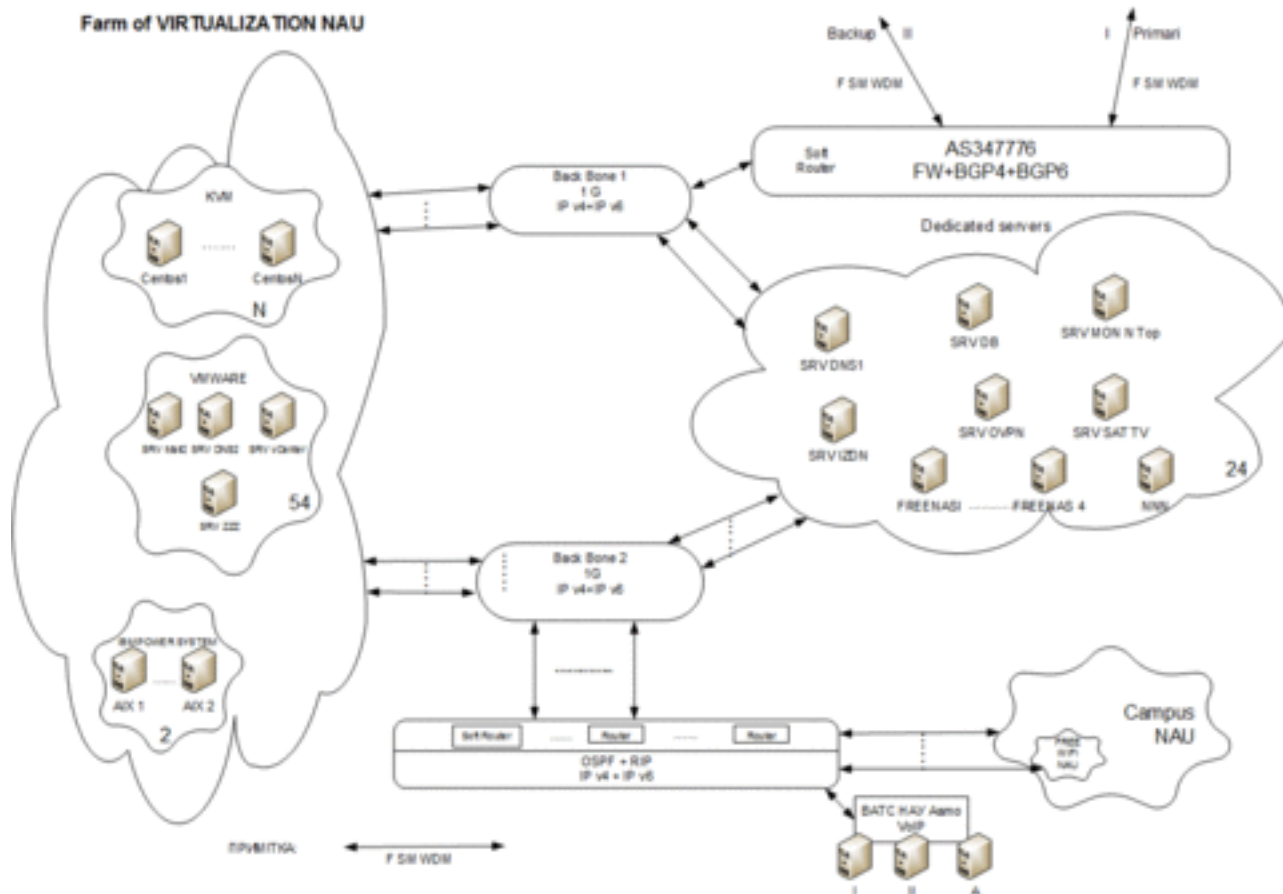

Загальна схема побудови центру управління та контролю МТМ НАУ

Загальна схема побудови центру управління та контролю МТМ НАУ

Опубліковано на: Науково-дослідний інститут інтегрованих телекомунікаційних технологій (<http://ndiitt.nau.edu.ua>)

Загальна схема побудови центру управління та контролю МТМ НАУ

Опубліковано на: Науково-дослідний інститут
 інтегрованих телекомунікаційних технологій (<http://ndiitt.nau.edu.ua>)

Загальна схема побудови Мережевого операційного центру (МОЦ) Мультисервісної-телекомунікаційної мережі (МТМ) НАУ (01.03.2015р.)