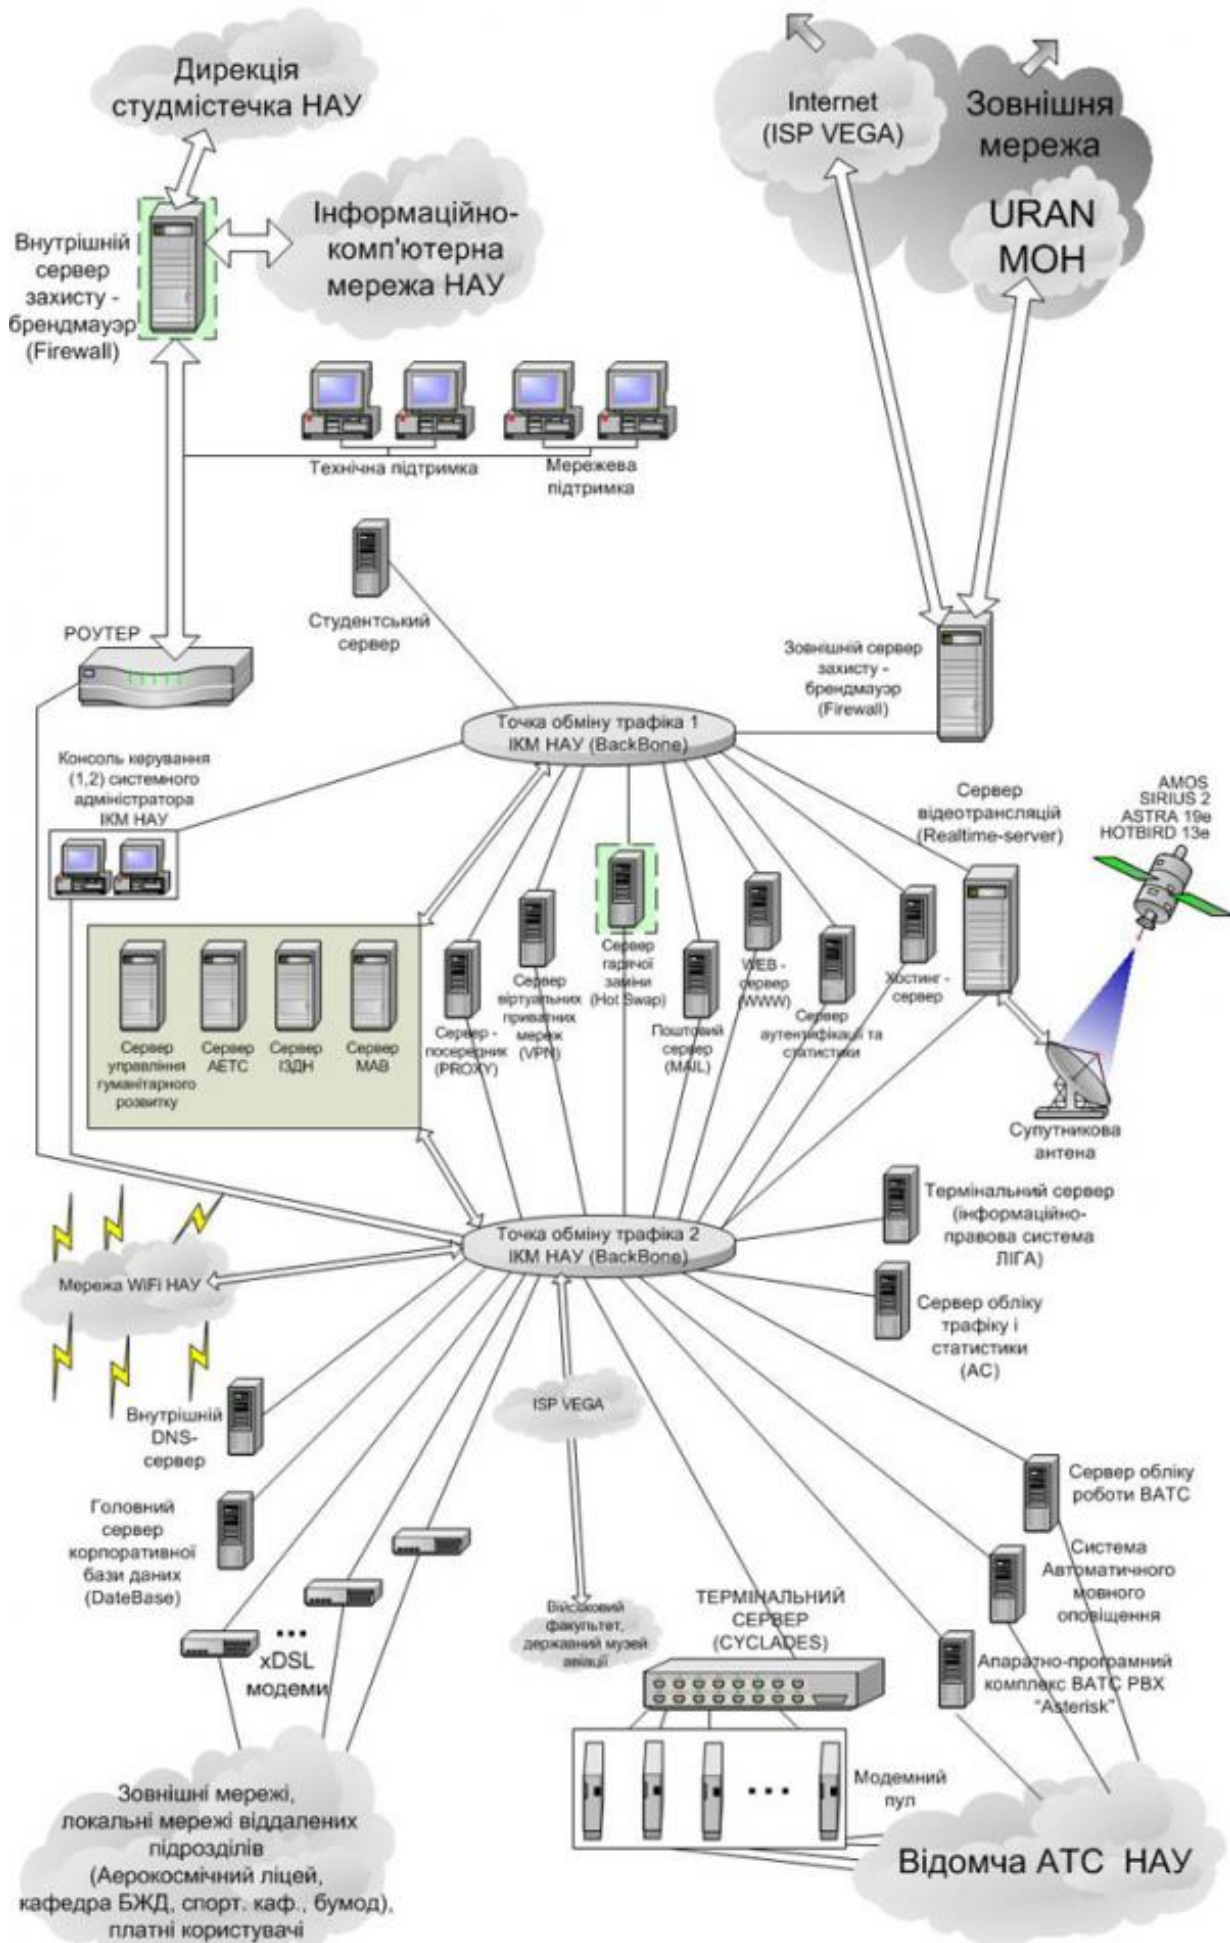

Загальна схема побудови центру управління та контролю МТМ НАУ

Загальна схема побудови центру управління та контролю МТМ НАУ

Опубліковано на: Науково-дослідний інститут інтегрованих телекомунікаційних технологій (<http://ndiitt.nau.edu.ua>)

Загальна схема побудови центру управління та контролю МТМ НАУ

Опубліковано на: Науково-дослідний інститут
 інтегрованих телекомунікаційних технологій (<http://ndiitt.nau.edu.ua>)

Загальна схема побудови Мережевого операційного центру (МОЦ) Мультисервісної-телекомунікаційної мережі (МТМ) НАУ (01.03.2015р.)